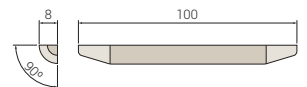

### PACKING LIST

Approximate

Box / Caja

Size Formato	Tiles/Box Piezas/Caja	Kg. Gros/Box Kg. Bruto/Caja	Sqm/Box M <sup>2</sup> /Caja
<b>10x30</b> liso	34	14,89	1,02
<b>10x30</b> bisel	34	13,68	1,02
<b>1x10</b> corner	120	1,31	0,12

Pallet / Palet

Size Formato	Box/Pallet Cajas/Palet	Kg. Gros/Pallet Kg. Bruto/Palet	Sqm/Pallet M <sup>2</sup> /Palet
<b>10x30</b> liso	87	1310	88,7
<b>10x30</b> bisel	87	1205	88,7
<b>1x10</b> corner	-	-	-

Datos aproximados, confirmar cada referencia | Approximate data, confirm each reference

BEVELED CORNER AVAILABLE

CORNER PIECE

SUITABLE FOR 10X20/10X30

1. Negro Brillo Bisel - Blanco Brillo Bisel - Rojo Brillo Bisel 10x30 / 4x12"