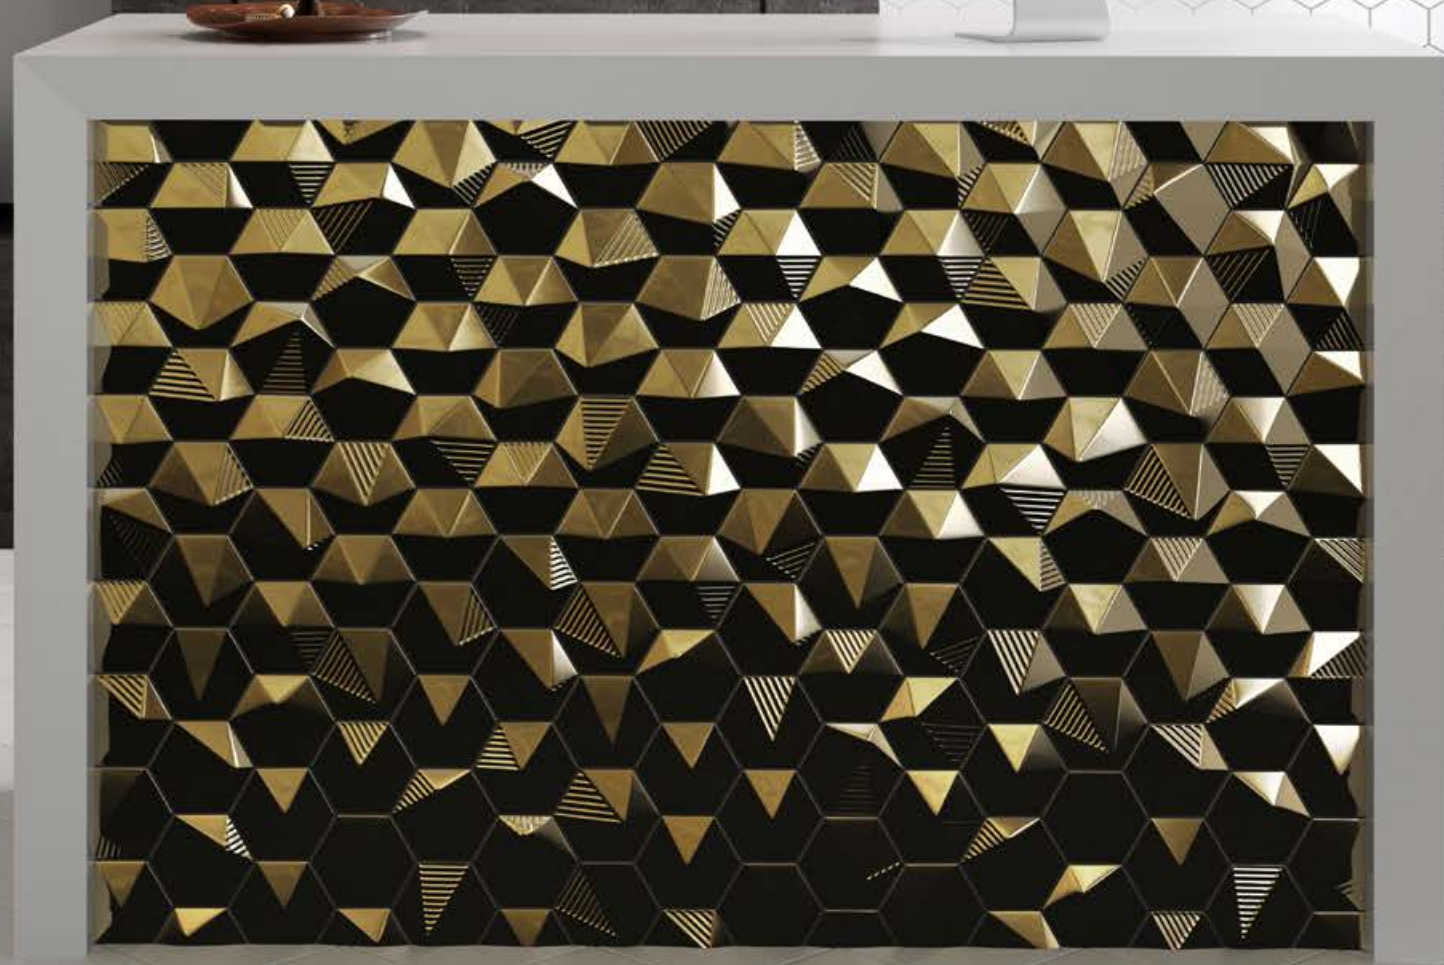

Magical 3

Magical 3

Magical 3 Oberland White, Black 12,4 x 10,7 cm / 5" x 4"
Scale Hexagon White 12,4 x 10,7 cm / 5" x 4"

Magical 3

Magical 3 Tirol Sky Blue 10,8 x 12,4 cm / 4 1/2" x 5"

Magical 3

Olivia

style