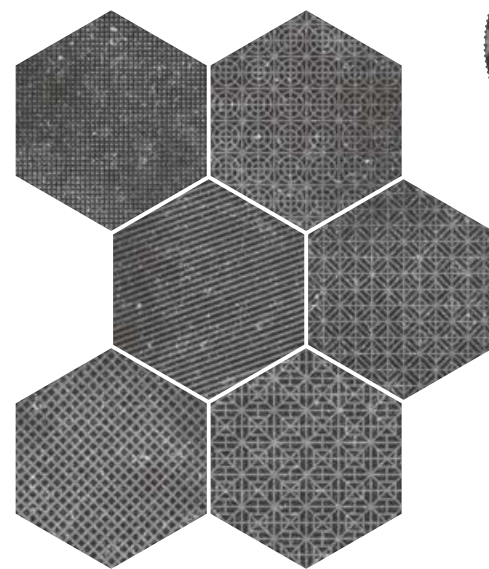

Formatos
Sizes / Formate / Formats

20 x 20 cm
8" x 8"

Grey 23570 EQ-3

Black 23569 EQ-3

Variedad gráfica
Shade variation
Designvielfalt
Variété de designs

Decoración
Décor / Dekorfliese / Pièce décorée

Gamut Grey*
23576 EQ-5

Gamut Black*
23571 EQ-5

grey

black

Coralstone Hexagon Black 29,2 x 25,4 cm / 11½" x 10"

EQUIPE

Coralstone Hexagon Grey 29,2 x 25,4 cm / 11½" x 10"

Formatos

Sizes / Formate / Formats

29,2 x 25,4 cm
11½" x 10"

Grey 23578 EQ-3

Black 23577 EQ-3

Variedad gráfica
Shade variation
Designvielfalt
Variété de designs

Decoración

Décor / Dekorfliese / Pièce décorée

Mélangé Grey*
23584 EQ-10D

Mélangé Black*
23579 EQ-10D