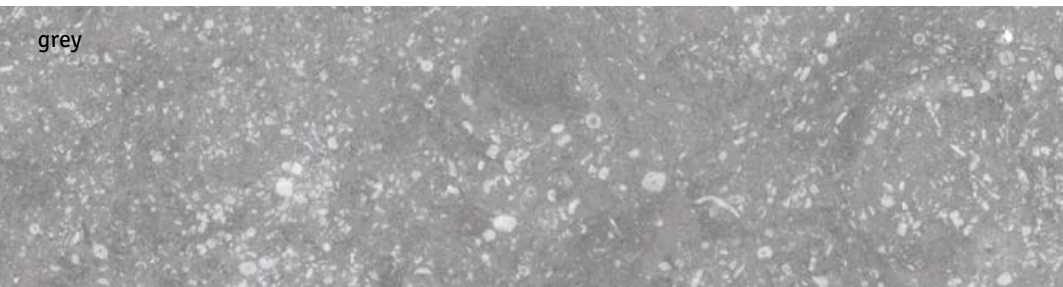

Formatos
Sizes / Formate / Formats

20 x 20 cm
8" x 8"

Grey 23570 EQ-3

Black 23569 EQ-3

Variedad gráfica
Shade variation
Designvielfalt
Variété de designs

Decoración
Décor / Dekorfliese / Pièce décorée

Gamut Grey*
23576 EQ-5

Gamut Black*
23571 EQ-5

grey

black

Coralstone Hexagon Black 29,2 x 25,4 cm / 11½" x 10"

EQUIPE

Coralstone Hexagon Grey 29,2 x 25,4 cm / 11½" x 10"

Formatos

Sizes / Formate / Formats