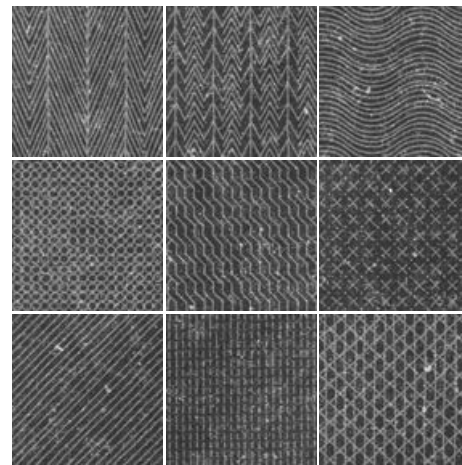

Formatos
Sizes / Formate / Formats

20 x 20 cm
8" x 8"

Grey 23570 EQ-3

Black 23569 EQ-3

Variedad gráfica
Shade variation
Designvielfalt
Variété de designs

Decoración
Décor / Dekorfliese / Pièce décorée

Gamut Grey*
23576 EQ-5

Gamut Black*
23571 EQ-5

grey

black

Coralstone Hexagon Black 29,2 x 25,4 cm / 11½" x 10"

EQUIPE

Coralstone Hexagon Grey 29,2 x 25,4 cm / 11½" x 10"

Formatos

Sizes / Formate / Formats

29,2 x 25,4 cm
11½" x 10"

Grey 23578 EQ-3

Black 23577 EQ-3

Variedad gráfica
Shade variation
Designvielfalt
Variété de designs

Decoración

Décor / Dekorfliese / Pièce décorée

Mélangé Grey*
23584 EQ-10D

Mélangé Black*
23579 EQ-10D