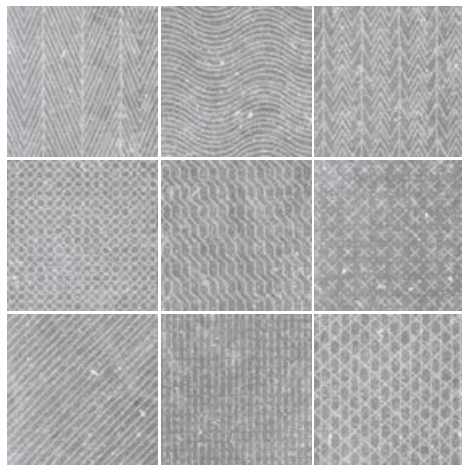

pavimento / floor tiles 
bodenfliesen / carreaux de sol

revestimiento / wall tiles 
wandfliesen / faïences

coralstone

EQUIPE

CORALSTONE

Coralstone Gamut Black 20 x 20 cm / 8" x 8"

Porcelánico · Pavimento / Porcelain tile · Floor tile
Feinsteinzeug · Böden / Grès Cérame · Carrelage de sol

Formatos
Sizes / Formate / Formats

20 x 20 cm
8" x 8"

Grey 23570 EQ-3

Black 23569 EQ-3

Variedad gráfica
Shade variation
Designvielfalt
Variété de designs

Decoración
Décor / Dekorfliese / Pièce décorée

Gamut Grey*
23576 EQ-5

Gamut Black*
23571 EQ-5

grey

black

Coralstone Hexagon Black 29,2 x 25,4 cm / 11½" x 10"

EQUIPE

Coralstone Hexagon Grey 29,2 x 25,4 cm / 11½" x 10"

Formatos

Sizes / Formate / Formats

29,2 x 25,4 cm
11½" x 10"

Grey 23578 EQ-3

Black 23577 EQ-3

Variedad gráfica
Shade variation
Designvielfalt
Variété de designs

Decoración

Décor / Dekorfliese / Pièce décorée

Mélangé Grey*
23584 EQ-10D

Mélangé Black*
23579 EQ-10D