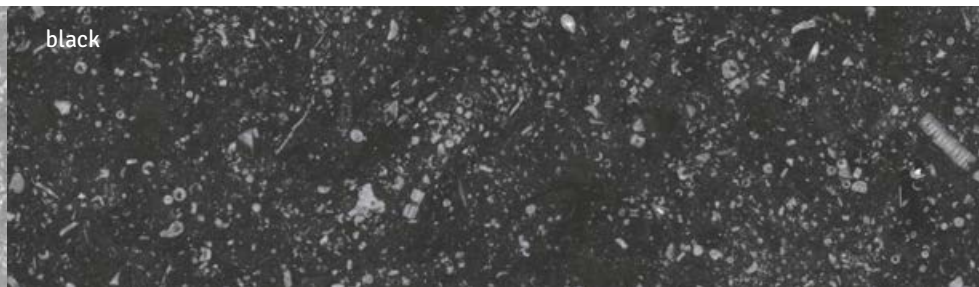

Formatos
Sizes / Formate / Formats

20 x 20 cm
8" x 8"

Grey 23570 EQ-3

Black 23569 EQ-3

Variedad gráfica
Shade variation
Designvielfalt
Variété de designs

Decoración
Décor / Dekorfliese / Pièce décorée

Gamut Grey*
23576 EQ-5

Gamut Black*
23571 EQ-5

grey

black

Coralstone Hexagon Black 29,2 x 25,4 cm / 11½" x 10"

EQUIPE

Coralstone Hexagon Grey 29,2 x 25,4 cm / 11½" x 10"

Formatos

Sizes / Formate / Formats