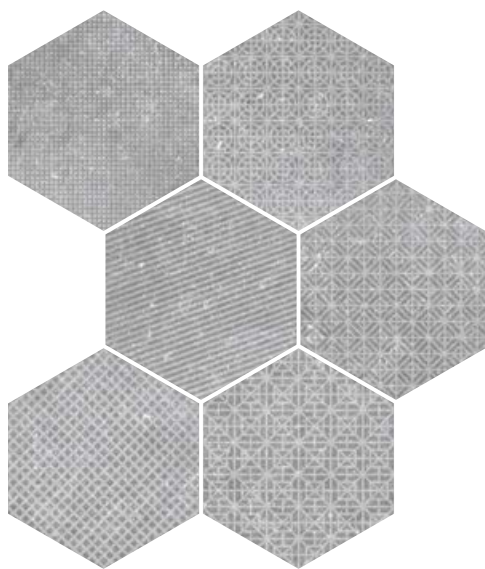

Formatos
Sizes / Formate / Formats

20 x 20 cm
8" x 8"

Grey 23570 EQ-3

Black 23569 EQ-3

Variedad gráfica
Shade variation
Designvielfalt
Variété de designs

Decoración
Décor / Dekorfliese / Pièce décorée

Gamut Grey*
23576 EQ-5

Gamut Black*
23571 EQ-5

grey

black

Coralstone Hexagon Black 29,2 x 25,4 cm / 11½" x 10"

EQUIPE

Coralstone Hexagon Grey 29,2 x 25,4 cm / 11½" x 10"

Formatos

Sizes / Formate / Formats

29,2 x 25,4 cm
11½" x 10"

Grey 23578 EQ-3

Black 23577 EQ-3

Variedad gráfica
Shade variation
Designvielfalt
Variété de designs

Decoración

Décor / Dekorfliese / Pièce décorée

Mélangé Grey*
23584 EQ-10D

Mélangé Black*
23579 EQ-10D