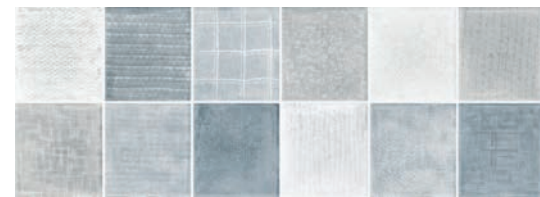

TRAPANI ART GRIS
25X70 R27H
KUGZA012 **4**