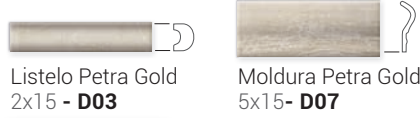

Datos aproximados, confirmar cada referencia | Approximate data, confirm each reference

1. Petra Silver 7,5x15 / 3x6" - Petra Silver 10x30 / 4x12" - Listelo Petra Silver 2x15  
 2. Petra Gold Brillo Bisel - Pranzo Gold A, B y C 10x30 / 4x12"

# PETRA

Red body  
 7,5x15 / 3x6"  
 15x15 / 6x6"  
 10x30 / 4x12"

Listelo Petra Gold - **D03**  
2x15

Moldura Petra Gold - **D07**  
5x15

Marbles Petra Gold Brillo Bisel - **B05**  
7,5x15 76 different graphics

Listelo Petra Gold  
2x15 - **D03**

Moldura Petra Gold  
5x15 - **D07**

Petra Gold  
Brillo Bisel  
15x15 - **B07**

Armonía  
Petra Gold A  
15x15 - **D15**

Armonía  
Petra Gold B  
15x15 - **D15**

Armonía  
Petra Gold C  
15x15 - **D15**