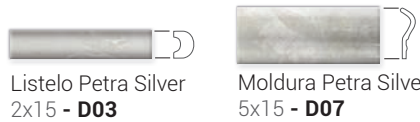

# PETRA

Red body  
 7,5x15 / 3x6"  
 15x15 / 6x6"  
 10x30 / 4x12"

Listelo Petra Gold - **D03**  
2x15

Moldura Petra Gold - **D07**  
5x15

Marbles Petra Gold Brillo Bisel - **B05**  
7,5x15 76 different graphics

Listelo Petra Gold  
2x15 - **D03**

Moldura Petra Gold  
5x15 - **D07**

Petra Gold  
Brillo Bisel  
15x15 - **B07**

Armonía  
Petra Gold A  
15x15 - **D15**

Armonía  
Petra Gold B  
15x15 - **D15**

Armonía  
Petra Gold C  
15x15 - **D15**

Listelo Petra Platinum - **D03**  
2x15

Moldura Petra Platinum - **D07**  
5x15

Marbles Petra Platinum Brillo Bisel - **B05**  
7,5x15 52 different graphics

Listelo Petra Silver  
2x15 - **D03**

Moldura Petra Silver  
5x15 - **D07**