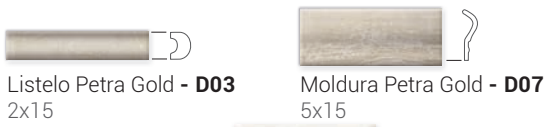

PETRA

Red body
7,5x15 / 3x6"
15x15 / 6x6"
10x30 / 4x12"