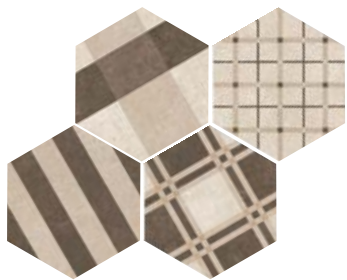

## Destonificación / Shade variation

Farbschattierungen / Variation de nuances

cement white

cement sand

cement mink

cement mud

cement grey

cement black

Hexatile Cement Sand 17,5 x 20 cm / 7" x 8"

EQUIPE

Hexatile Cement Grey 17,5 x 20 cm / 7" x 8"

**Decoración**

Décor / Dekorfliese / Pièce décorée

Cement Geo Grey\*  
22101 EQ-10D

16 diseños diferentes  
16 different designs  
16 verschiedene Designs  
16 designs différents

Cement Garden Grey\*  
22099 EQ-10D

16 diseños diferentes  
16 different designs  
16 verschiedene Designs  
16 designs différents

Cement Geo Sand\*  
22100 EQ-10D

16 diseños diferentes  
16 different designs  
16 verschiedene Designs  
16 designs différents