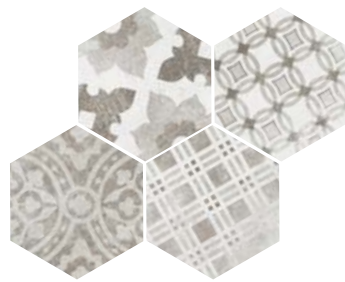

Hexatile Cement Sand 17,5 x 20 cm / 7" x 8"

EQUIPE

Hexatile Cement Grey 17,5 x 20 cm / 7" x 8"

**Decoración**

Décor / Dekorfliese / Pièce décorée

Cement Geo Grey\*  
22101 EQ-10D

16 diseños diferentes  
16 different designs  
16 verschiedene Designs  
16 designs différents