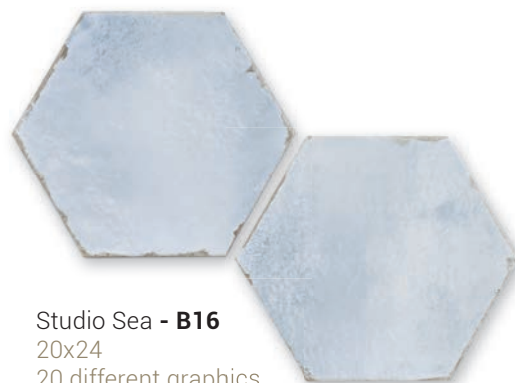

Datos aproximados, confirmar cada referencia | Approximate data, confirm each reference

- 1. Atlas Grey - Decor Atlas Grey 7,5x30 / 3x12"
 - 2. Atlas Sky - Decor Atlas Sky 7,5x30 / 3x12"
 - 3. Atlas Grafito - Decor Atlas Grafito 7,5x30 / 3x12"
- ARTISAN** | COLLECTION

White body
7,5x30 / 3x12"

Atlas Sea - B36
7,5x30
20 different graphics

Atlas Sky - B36
7,5x30
20 different graphics

Decor Atlas Sea - B37
7,5x30
8 different graphics

Decor Atlas Sky - B37
7,5x30
8 different graphics

Trim Atlas Sea - D04
1,5x30

Trim Atlas Sky - D04
1,5x30

Studio Porcelain

Studio Sea - B16
20x24
20 different graphics

Atlas Snow - **B36**
7,5x30
20 different graphics

Atlas Grey - **B36**
7,5x30
20 different graphics

Atlas Grafito - **B36**
7,5x30
20 different graphics

Decor Atlas Snow - **B37**
7,5x30
8 different graphics

Decor Atlas Grey - **B37**
7,5x30
8 different graphics

Decor Atlas Grafito - **B37**
7,5x30
8 different graphics