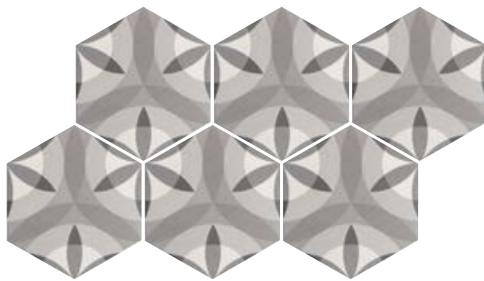

Negro Mate 20338 EQ-4 2

Decoración

Décor / Dekorfliese / Pièce décorée

Nature B&W
21355 EQ-10D

Harmony Colours*
21356 EQ-10D

Harmony B&W*
21357 EQ-10D

* Estos modelos están compuestos por diseños diferentes que se sirven en la misma caja de modo aleatorio.