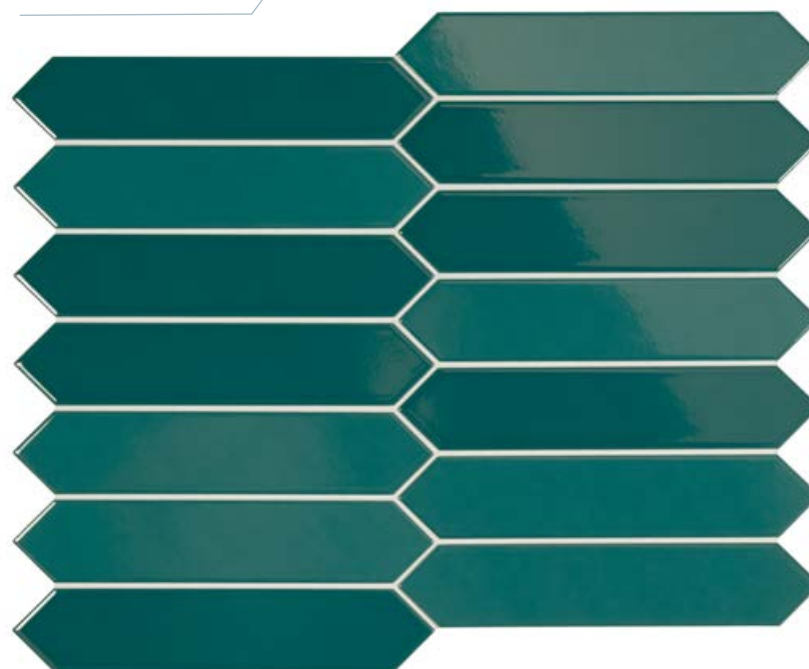

## Pasta blanca · Revestimiento

White body · Wall tiles / Weißscherben · Wandfliesen / Pâte blanche · Faiences

## Formatos

Sizes / Formate / Formats

5 x 25 cm  
2" x 10"

Pure White	25835 EQ-4
Gardenia Cream	25825 EQ-4
Blush Pink	25823 EQ-4
Quicksilver	25833 EQ-4
Caribbean Blue	25832 EQ-4
Blue Velvet	25831 EQ-4
Adriatic Blue	25834 EQ-4
Blue Canard	25829 EQ-4
Green Halite	25826 EQ-4
Apple	25828 EQ-4
Green Kelp	25827 EQ-4
Coffee	25824 EQ-4
Russet	25830 EQ-4
Black	25836 EQ-4

## Destonificación / Shade variation Farbschattierungen / Variation de nuances

Arrow Blush Pink 5 x 25 cm / 2" x 10"

Arrow Quicksilver 5 x 25 cm / 2" x 10"

Arrow Black 5 x 25 cm / 2" x 10"

Arrow Apple 5 x 25 cm / 2" x 10"

Arrow Blue Canard 5 x 25 cm / 2" x 10" Micro Grey 20 x 20 cm / 8" x 8"

arrow

Arrow Blue Velvet 5 x 25 cm / 2" x 10"

Arrow Gardenia Cream 5 x 25 cm / 2" x 10"

arrow

arrow

Arrow Green Halite 5 x 25 cm / 2" x 10"  
Caprice Chatelet 20 x 20 cm / 8" x 8"