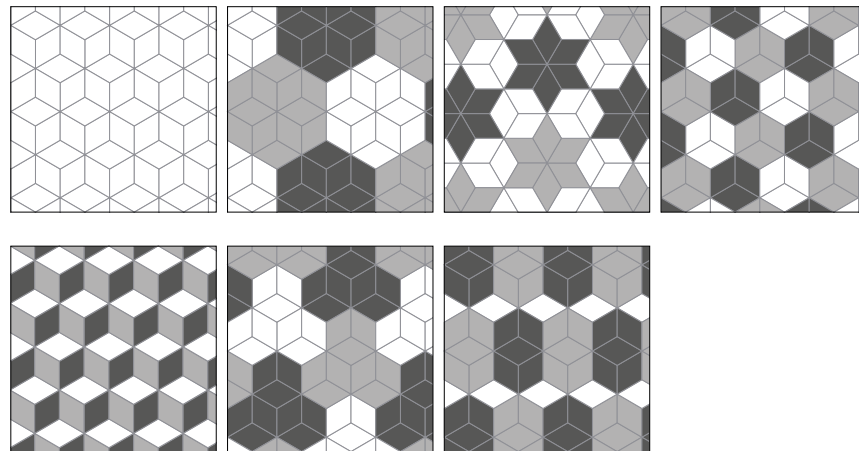

14 x 24 cm
6" x 10" 

White *	21294 EQ-14
Cream *	21291 EQ-14
Taupe *	21292 EQ-14
Light Grey *	21290 EQ-14
Dark Grey *	21293 EQ-14
Black *	21295 EQ-14
Red *	21312 EQ-14
Violet *	21313 EQ-14
Green *	21311 EQ-14

white cream taupe light grey dark grey black red violet green

Rhombus Cream, Taupe, Green 14 x 24 cm / 6" x 10"

EQUIPE

Rhombus White 14 x 24 cm / 6" x 10"
Rhombus Smooth White 14 x 24 cm / 6" x 10"

Módulo A / Module A / Modul A / Module A

Módulo C / Module C / Modul C / Module C

Módulo B / Module B / Modul B / Module B

Módulo D / Module D / Modul D / Module D

* Estos modelos están compuestos por diseños diferentes que se sirven en la misma caja de modo aleatorio.