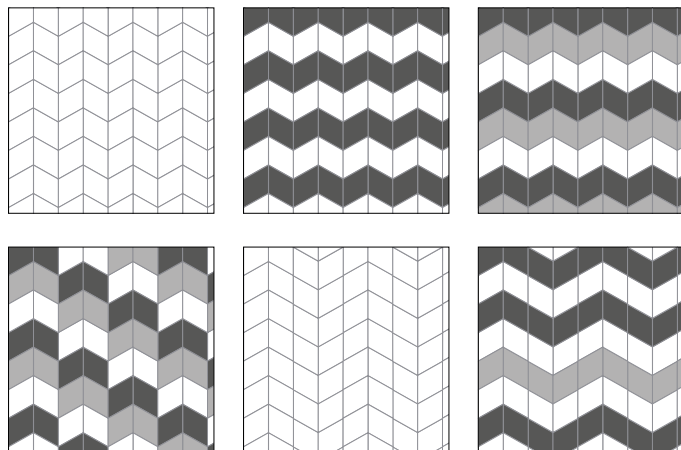

Módulo C / Module C / Modul C / Module C