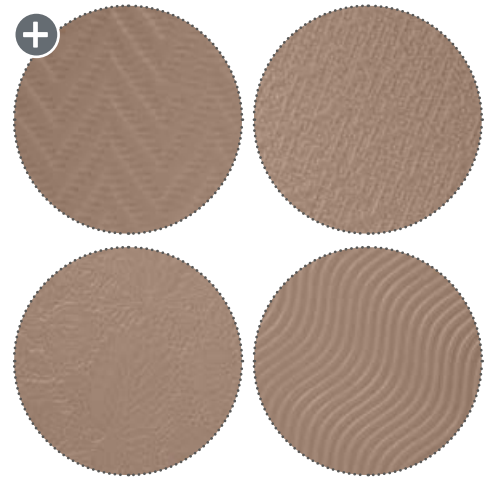

pavimento / floor tiles 
bodenfliesen / carreaux de sol

revestimiento / wall tiles 
wandfliesen / faïences

rhombus

EQUIPE

RHOMBUS

Rhombus White, Dark Grey, Black 14 x 24 cm / 6" x 10"

Porcelánico · Pavimento / Porcelain tile · Floor tile

Feinsteinzeug · Böden / Gres Cérame · Carrelage de sol

Formatos

Sizes / Formate / Formats

14 x 24 cm
6" x 10"

White Smooth	22688 EQ-14
Cream Smooth	22689 EQ-14
Taupe Smooth	22690 EQ-14
Light Grey Smooth	22691 EQ-14
Dark Grey Smooth	22692 EQ-14
Black Smooth	22693 EQ-14

14 x 24 cm
6" x 10" 

White *	21294 EQ-14
Cream *	21291 EQ-14
Taupe *	21292 EQ-14
Light Grey *	21290 EQ-14
Dark Grey *	21293 EQ-14
Black *	21295 EQ-14
Red *	21312 EQ-14
Violet *	21313 EQ-14
Green *	21311 EQ-14

white cream taupe light grey dark grey black red violet green

Rhombus Cream, Taupe, Green 14 x 24 cm / 6" x 10"

EQUIPE

Rhombus White 14 x 24 cm / 6" x 10"
Rhombus Smooth White 14 x 24 cm / 6" x 10"

Módulo A / Module A / Modul A / Module A