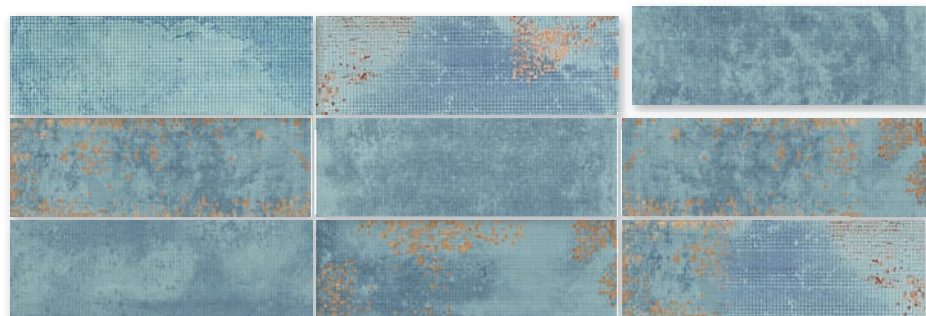

Gresite White - Grey - Black 10x30 / 4x12" - Orinoco Blanco Exa - Gris Exa 20x24 / 8x9"

Red body

GRESITE

10x30 / 4x12"

PACKING LIST

Approximate

box / caja

Size Formato	Kg. Gros/Box Kg. Bruto/Caja	Tiles/Box Piezas/Caja	Sqm/Box M ² /Caja
10x30	13,79	34	1,02

1. Gresite White 10x30 / 4x12"
2. Gresite Blue 10x30 / 4x12"
3. Gresite Black - Gresite Grey 10x30 / 4x12"

Gresite White **B25** - 10x30
42 different graphics

Gresite Grey **B25** - 10x30
42 different graphics

Gresite Blue **B25** - 10x30
42 different graphics

Gresite Black **B25** - 10x30
42 different graphics