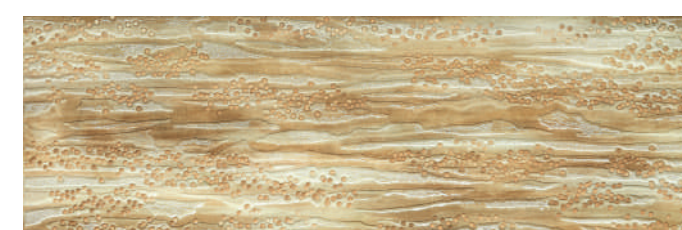

CAPITOL DECOR MOSTAZA
30X90

S670
R0000389

PERFIL ACERO BRUSH
0,3X90

S380
R0000142

PERFIL LATÓN BRUSH
0,3X90

S380
R0000141