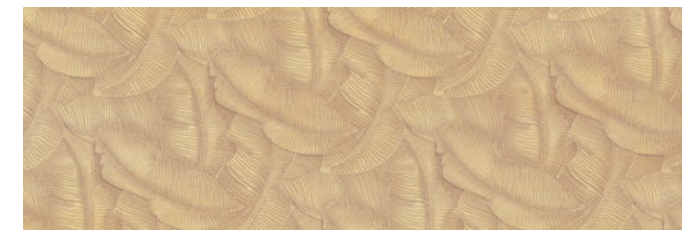

CAPITOL ART MOSTAZA
30X90

R90H
R0000055 **4**